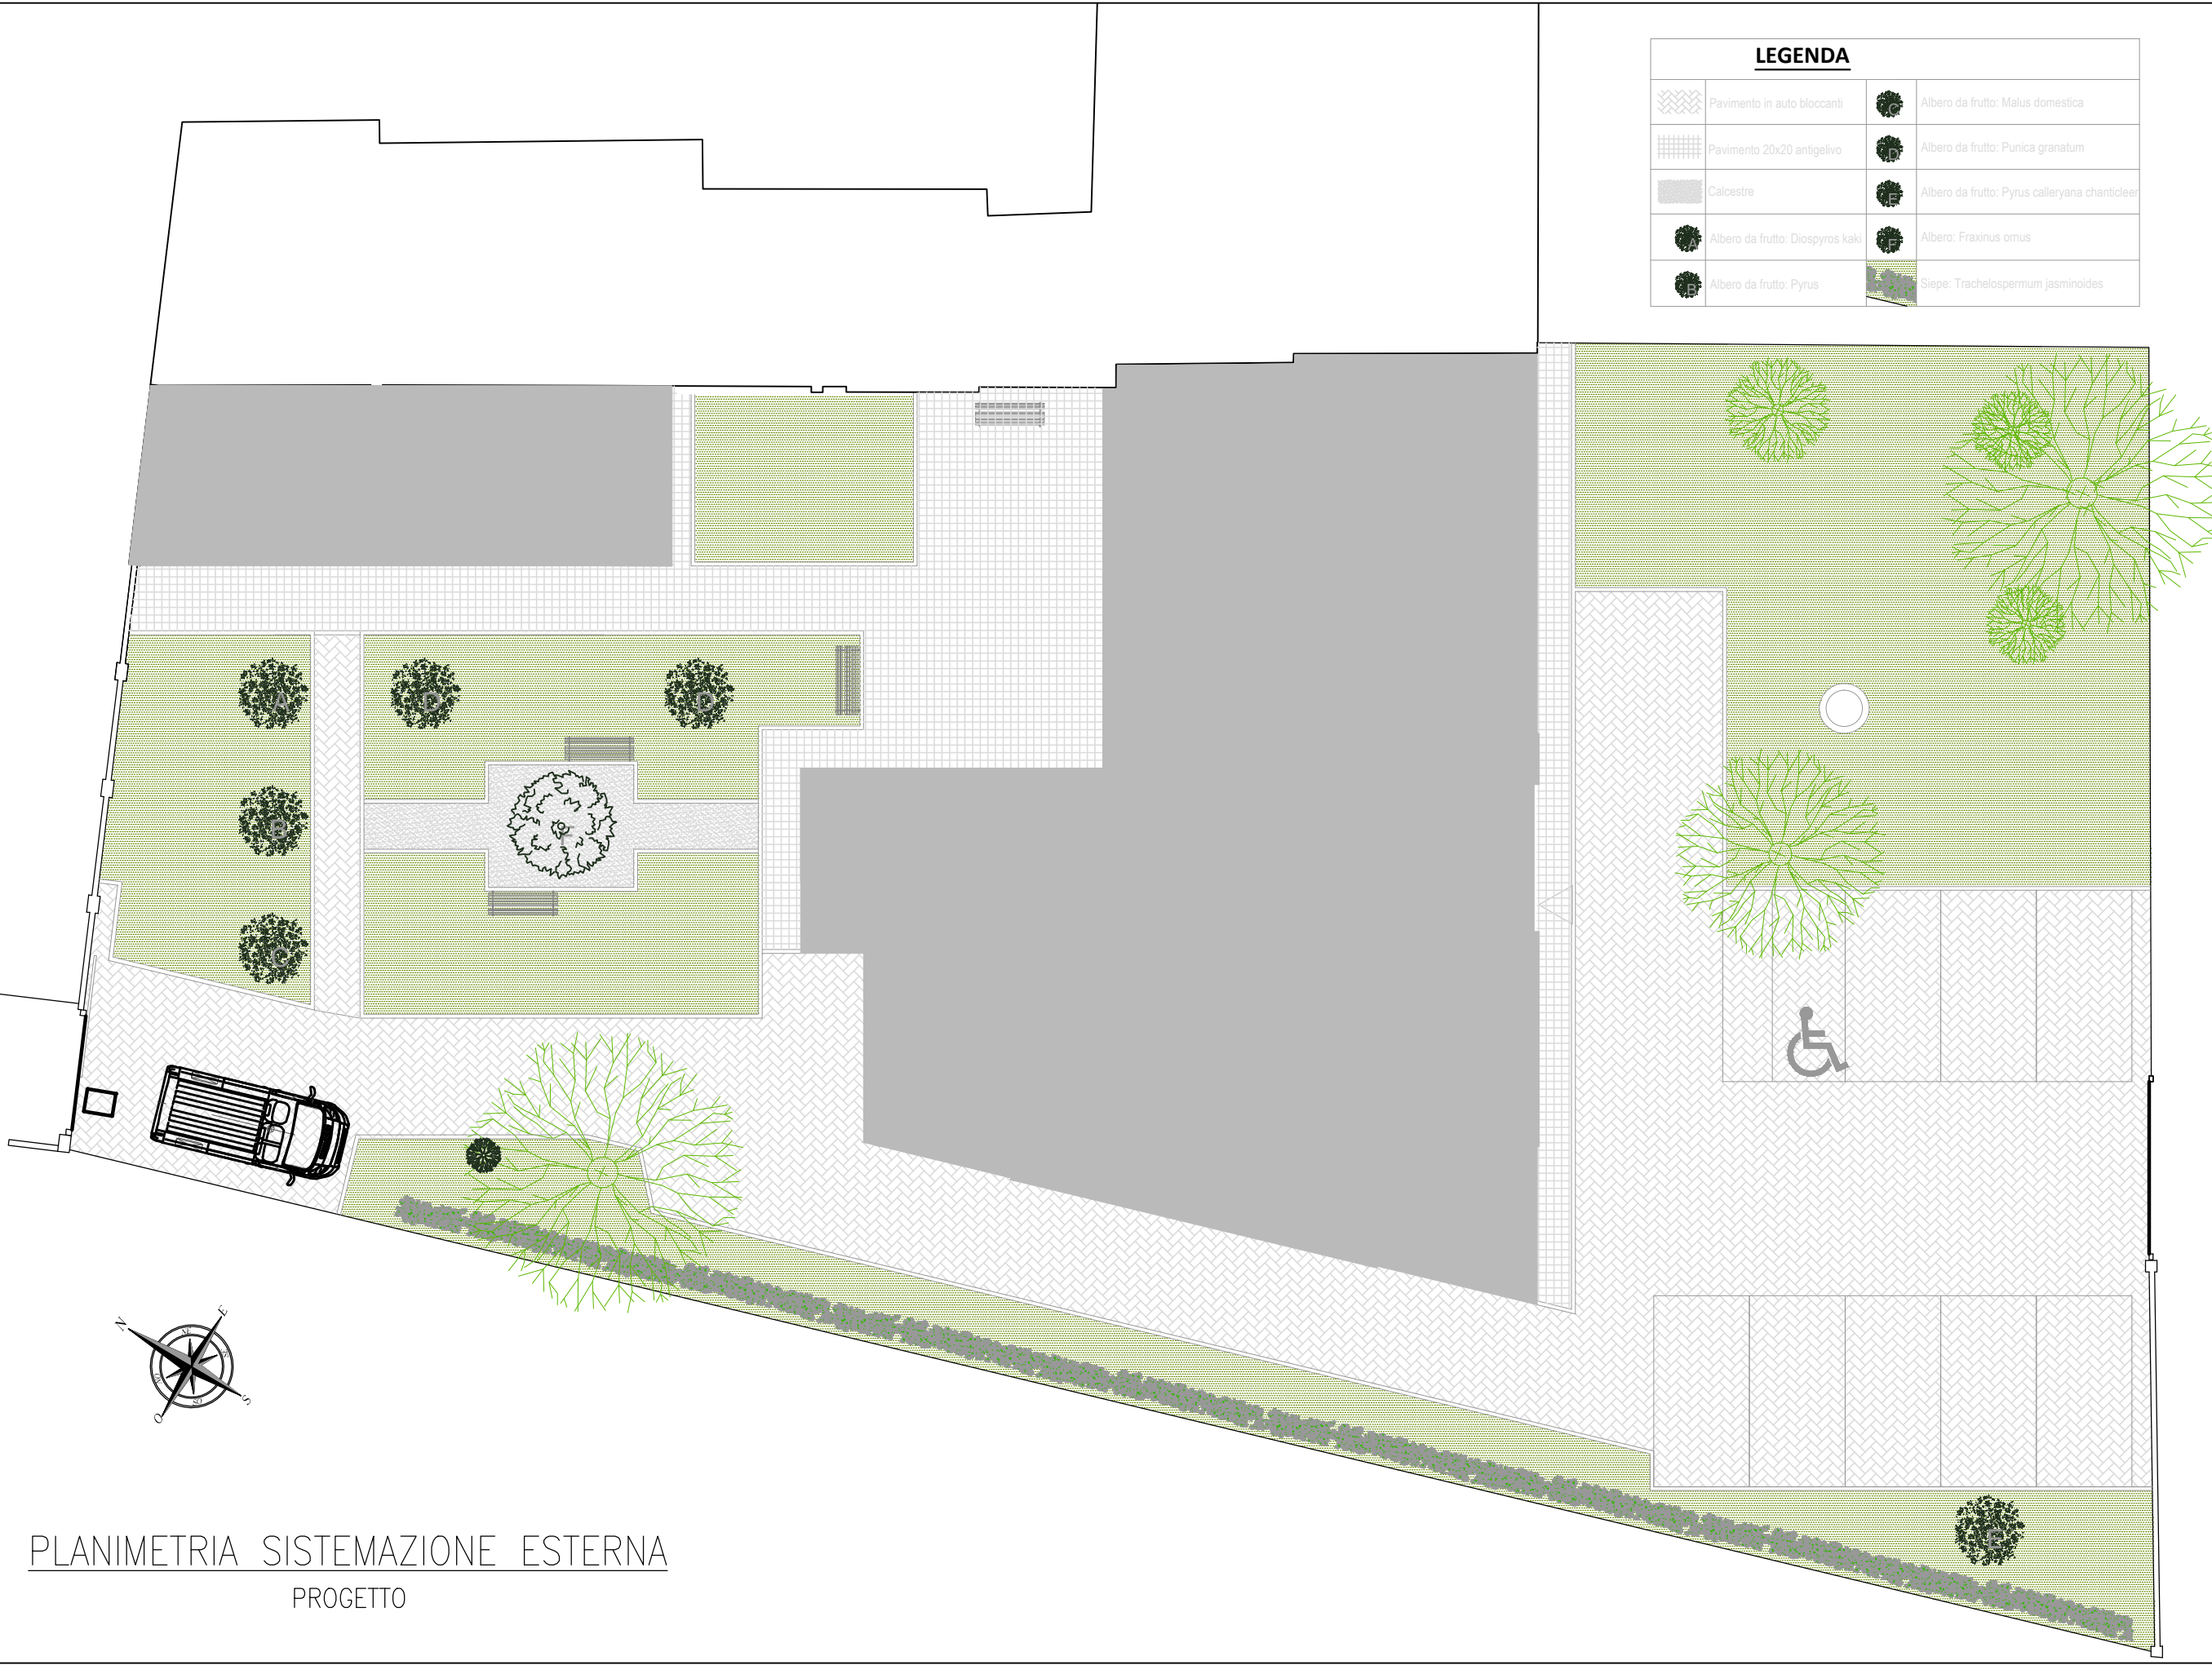

LEGENDA

	Pavimento in auto bloccanti		Albero da frutto: Malus domestica
	Pavimento 20x20 antigelivo		Albero da frutto: Punica granatum
	Calcestre		Albero da frutto: Pyrus calleryana chanticleer
	Albero da frutto: Diospyros kaki		Albero: Fraxinus ornus
	Albero da frutto: Pyrus		Siepe: Trachelospermum jasminoides

PLANIMETRIA SISTEMAZIONE ESTERNA
PROGETTO